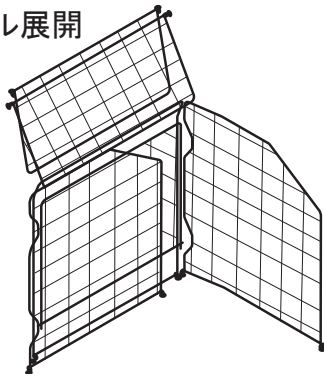

この度は、ジャンボメッシュ折りたたみ式をお買い上げいただき、誠にありがとうございます。
この組立・取扱説明書をよくお読みのうえ、正しく組立・ご使用されますようお願いいたします。
※AC600Rの右パネルの上下のわずかな曲がり仕様です。

①折りたたみ状態

②上パネルを持ち上げる

③右パネル展開

④左パネル展開

⑤前パネルを取り出す

⑥前パネルを左右パネルに取り付ける

⑦上パネルをおろす
(完成)

折りたたみは、上パネルを持ち上げたのち
手順⑥→⑤→④→③→②→①の順に折り
たたみます。