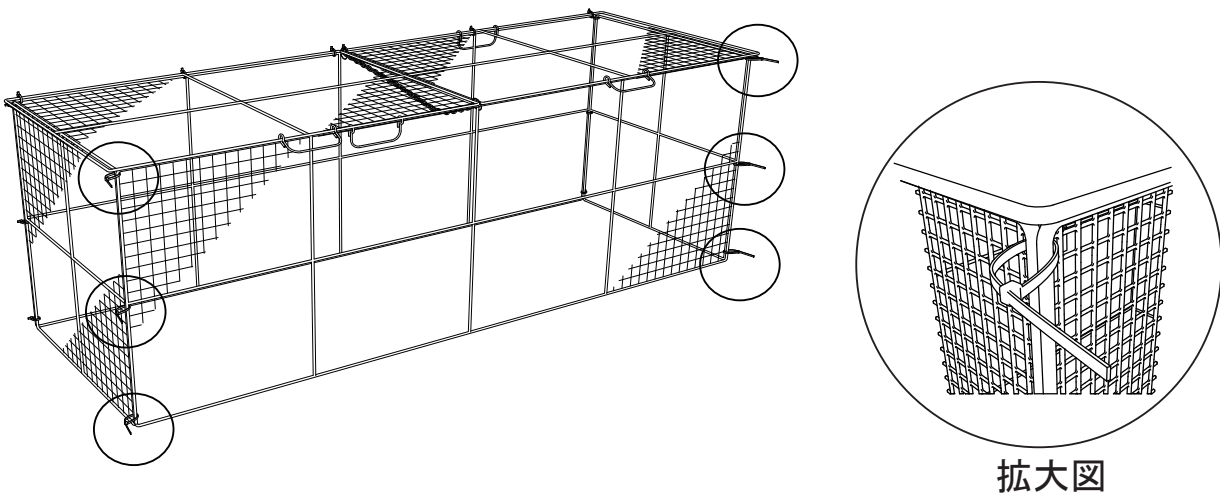

この度は、ジャンボメッシュ折りたたみ式をお買い上げいただき、誠にありがとうございます。
この組立・取扱説明書をよくお読みのうえ、正しく組立・ご使用されますようお願いいたします。

1 梱包を外し、下図のようにセットしてください。

※上蓋が製品の外側にあることを確認してください

2 側面と前面を付属の結束バンドで6ヶ所結束してください。

K 株式会社 カイスイマレン

本 社 / 〒933-0002 富山県高岡市吉久1-2-48
TEL (0766) 84-5677 FAX (0766) 84-5354
ホームページ / <https://www.kaisuimaren.co.jp>