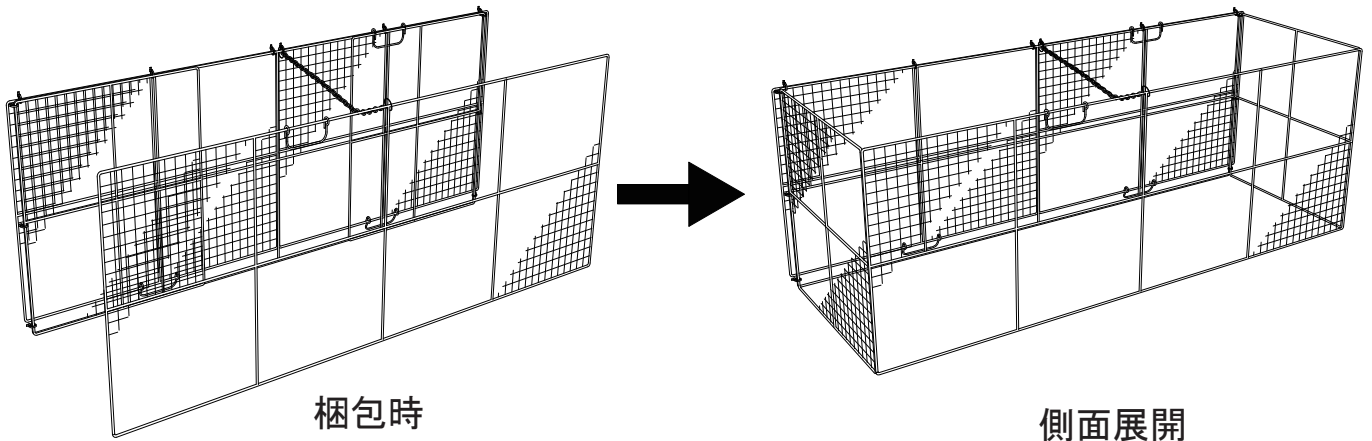

この度は、ジャンボメッシュ折りたたみ式をお買い上げいただき、誠にありがとうございます。
この組立・取扱説明書をよくお読みのうえ、正しく組立・ご使用されますようお願いいたします。

1 梱包を外し、下図のようにセットしてください。

※上蓋が製品の外側にあることを確認してください

2 側面と前面を付属の結束バンドで6ヶ所結束してください。

K 株式会社 カイスイマレン

本 社 / 〒933-0002 富山県高岡市吉久1-2-48
TEL (0766) 84-5677 FAX (0766) 84-5354
ホームページ / <https://www.kaisuimaren.co.jp>